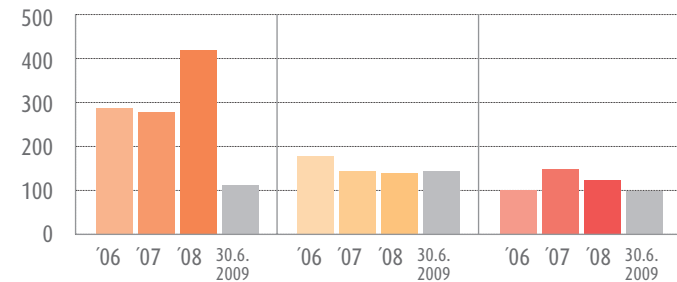

### abgeschlossene Ausbildungsverträge

Handwerkskammer ...	2006	2007	2008	30.6.2009
Erfurt	2.618	2.623	2.338	518
für Ostthüringen	1.582	1.340	1.199	328
Südthüringen	1.080	934	818	226
<b>Gesamt</b>	<b>5.280</b>	<b>4.897</b>	<b>4.355</b>	<b>1.072</b>