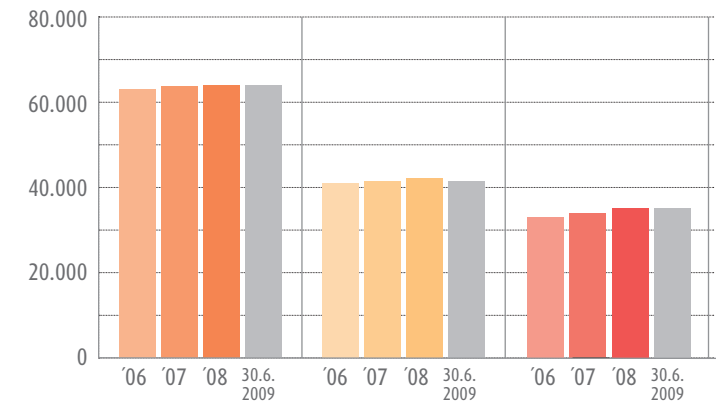

Beschäftigte im Handwerk*

Handwerkskammer ...	2006	2007	2008	30.6.2009
Erfurt	63.000	63.800	64.000	64.000
für Ostthüringen	41.000	41.500	42.000	41.500
Südthüringen	33.000	34.000	35.000	35.000
Gesamt	137.000	139.300	141.000	140.500

* ohne Inhaber, ohne Lehrlinge - Zahlen basieren nicht auf Zahlungen, sondern auf handwerksinterner Statistik.