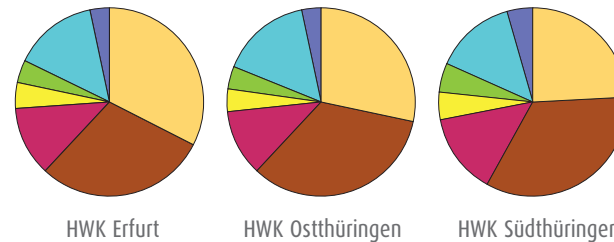

eingetragene Betriebe nach Branchen Stand 30. Juni 2009

Handwerkskammer ...	Erfurt	für Ostthüringen	Südthüringen
Bau	4.913	2.699	1.688
Metall/Elektro	4.435	3.211	2.352
Holz	1.780	1.063	956
Bekleidung	660	371	335
Nahrung	597	368	350
Gesundheit	2.179	1.486	960
Glas, Papier, Sonstige	472	301	295
Gesamt	15.036	9.499	6.936