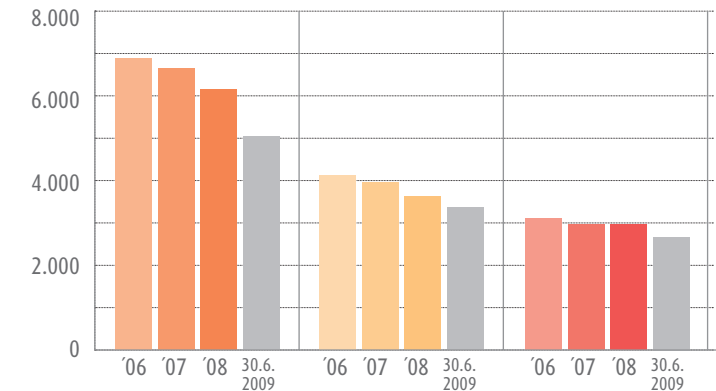

Lehrlinge im Handwerk

Handwerkskammer ...	2006	2007	2008	30.6.2009
Erfurt	6.886	6.646	6.147	5.048
für Ostthüringen	4.128	3.948	3.618	3.368
Südthüringen	3.112	2.968	2.691	2.669
Gesamt	14.126	13.562	12.456	11.085