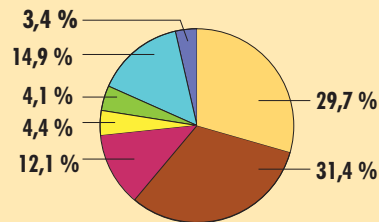

Gesamtübersicht Stand 30. Juni 2010

Eingetragene Betriebe	31.798
davon Anlage A	20.558
Anlage B1	5.158
Anlage B2	6.082
Beschäftigte im Handwerk (ohne Inhaber und ohne Lehrlinge)	142.000
Lehrlinge im Handwerk	9.345
Abgeschlossene Ausbildungsverträge	1.205
Bestandene Meisterprüfungen	347

Gesamtverteilung nach Branchen in allen Kammerbezirken

Eingetragene Betriebe der Thüringer Handwerkskammern nach Branchen

Gesamtbestand Stand 30. Juni 2010

I. Bau	9.431	29,7 %
II. Metall/Elektro	9.984	31,4 %
III. Holz	3.833	12,1 %
IV. Bekleidung	1.401	4,4 %
V. Nahrung	1.302	4,1 %
VI. Gesundheit	4.752	14,9 %
VII. Glas, Papier Sonstige	1.095	3,4 %