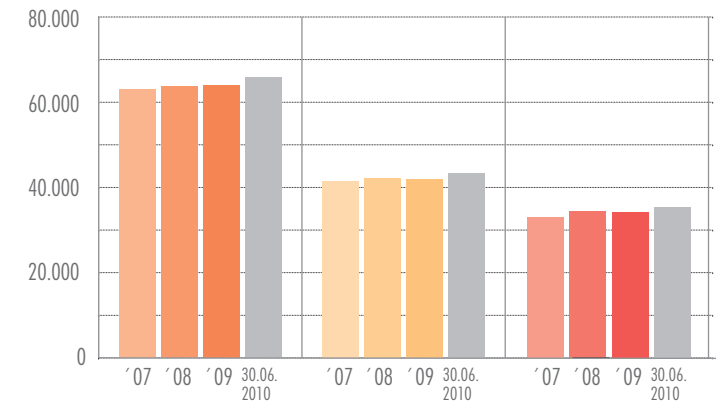

Beschäftigte im Handwerk*

Handwerkskammer ...	2007	2008	2009	30.06.2010
Erfurt	63.800	64.000	64.000	64.500
für Ostthüringen	41.500	42.000	42.000	42.300
Südthüringen	34.000	35.000	35.000	35.200
Gesamt	139.300	141.000	141.000	142.000

* ohne Inhaber, ohne Lehrlinge - Zahlen basieren nicht auf Zählungen, sondern auf handwerksinterner Statistik.