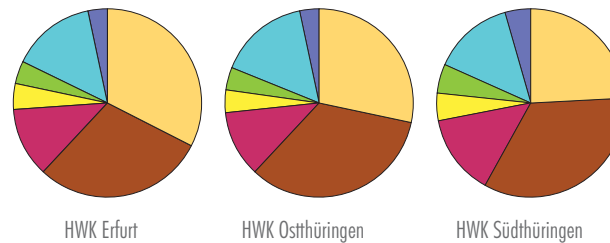

eingetragene Betriebe nach Branchen Stand 30. Juni 2010

Handwerkskammer ...	Erfurt	für Ostthüringen	Südthüringen
Bau	4.983	2.740	1.708
Metall/Elektro	4.405	3.226	2.353
Holz	1.800	1.089	944
Bekleidung	674	384	343
Nahrung	590	366	346
Gesundheit	2.225	1.534	993
Glas, Papier, Sonstige	482	304	309
Gesamt	15.159	9.643	6.996