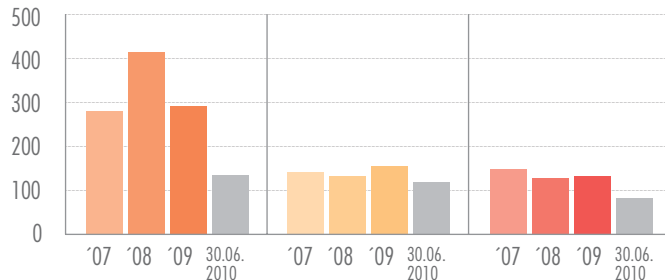

abgeschlossene Ausbildungsverträge

Handwerkskammer ...	2007	2008	2009	30.06.2010
Erfurt	2.623	2.338	2.013	537
für Ostthüringen	1.340	1.199	1.071	467
Südthüringen	934	818	655	201
Gesamt	4.897	4.355	3.739	1.205

Bestandene Meisterprüfungen

Handwerkskammer ...	2007	2008	2009	30.06.2010
Erfurt	278	420	291	132
für Ostthüringen	146	140	155	136
Südthüringen	149	124	127	79
Gesamt	573	684	573	347

Handwerkskammer Erfurt