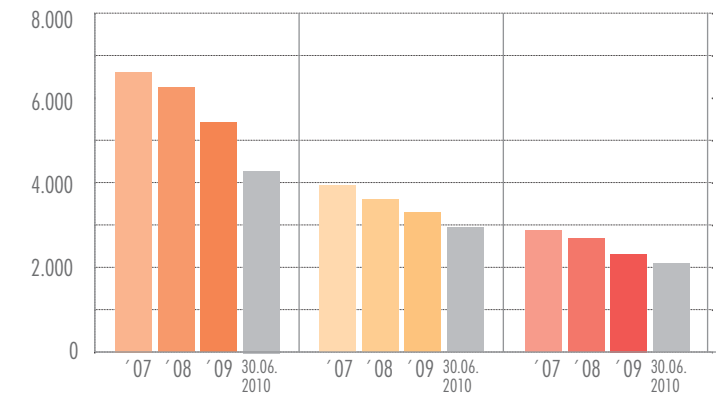

Lehrlinge im Handwerk

Handwerkskammer ...	2007	2008	2009	30.06.2010
Erfurt	6.646	6.147	5.465	4.245
für Ostthüringen	3.948	3.618	3.248	2.978
Südthüringen	2.968	2.691	2.287	2.122
Gesamt	13.562	12.456	11.000	9.345