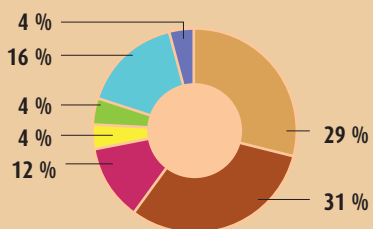

Arbeitsgemeinschaft der
Thüringer Handwerkskammern
Fischmarkt 13
99084 Erfurt

Das Thüringer Handwerk in Zahlen

2014

Gesamtübersicht Stand 31. Dezember 2014

Eingetragene Betriebe	31.272
davon Anlage A	20.064
Anlage B1	5.455
Anlage B2	5.753
Beschäftigte im Handwerk (ohne Inhaber und ohne Lehrlinge)	148.000
Lehrlinge im Handwerk	6.389
Abgeschlossene Ausbildungsverträge	2.601
Bestandene Meisterprüfungen	471

Gesamtverteilung nach Branchen in allen Kammerbezirken

Eingetragene Betriebe der Thüringer Handwerkskammern nach Branchen Stand 31. Dezember 2014

Branchen	Anzahl	Anteil
I. Bau	9.158	29 %
II. Metall/Elektro	9.665	31 %
III. Holz	3.738	12 %
IV. Bekleidung	1.423	4 %
V. Nahrung	1.176	4 %
VI. Gesundheit	4.925	16 %
VII. Glas, Papier, Sonstige	1.187	4 %