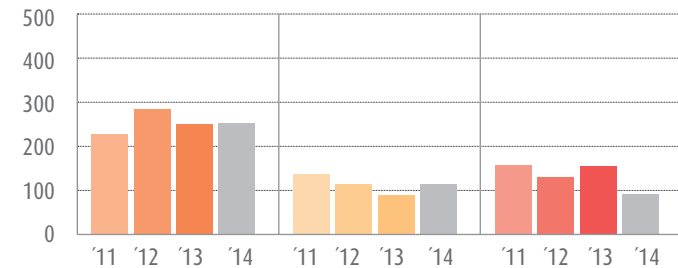

Abgeschlossene Ausbildungsverträge Stand 31. Dez. 2014

Handwerkskammer ...	2011	2012	2013	2014
Erfurt	1.689	1.597	1.388	1.381
für Ostthüringen	766	699	695	712
Südthüringen	543	543	544	508
Gesamt	2.998	2.839	2.627	2.601