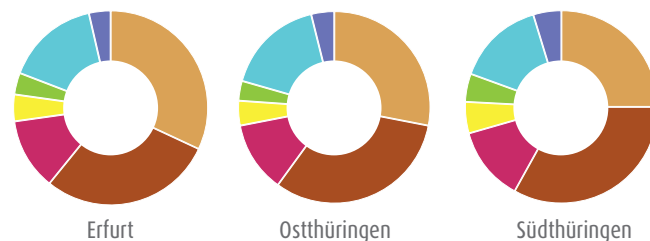

Arbeitsgemeinschaft der
Thüringer Handwerkskammern
Fischmarkt 13
99084 Erfurt

Das Thüringer Handwerk in Zahlen

2014

Gesamtübersicht Stand 31. Dezember 2014

Eingetragene Betriebe	31.272
davon Anlage A	20.064
Anlage B1	5.455
Anlage B2	5.753
Beschäftigte im Handwerk (ohne Inhaber und ohne Lehrlinge)	148.000
Lehrlinge im Handwerk	6.389
Abgeschlossene Ausbildungsverträge	2.601
Bestandene Meisterprüfungen	471

Gesamtverteilung nach Branchen in allen Kammerbezirken

Eingetragene Betriebe der Thüringer Handwerkskammern nach Branchen Stand 31. Dezember 2014

Branchen	Anzahl	Anteil
I. Bau	9.158	29 %
II. Metall/Elektro	9.665	31 %
III. Holz	3.738	12 %
IV. Bekleidung	1.423	4 %
V. Nahrung	1.176	4 %
VI. Gesundheit	4.925	16 %
VII. Glas, Papier, Sonstige	1.187	4 %

Eingetragene Betriebe Stand 31. Dezember 2014

Handwerkskammer ...	2011	2012	2013	2014
Erfurt	15.290	15.213	15.085	14.936
für Ostthüringen	9.631	9.586	9.575	9.552
Südthüringen	7.030	6.989	6.925	6.784
Gesamt	31.951	31.788	31.585	31.272