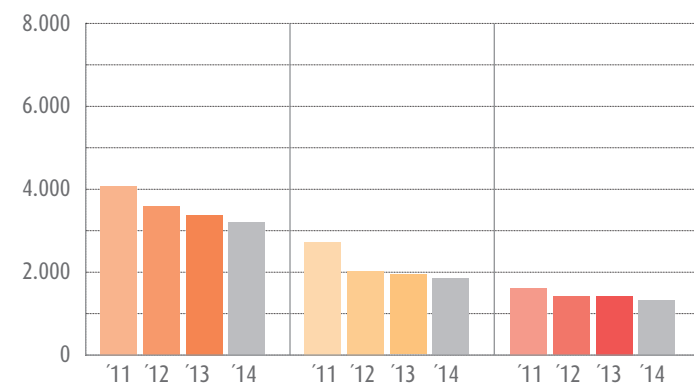

Lehrlinge im Handwerk Stand 31. Dezember 2014

Handwerkskammer ...	2011	2012	2013	2014
Erfurt	4.083	3.656	3.358	3.196
für Ostthüringen	2.349	2.072	1.908	1.832
Südthüringen	1.625	1.478	1.414	1.361
Gesamt	8.057	7.206	6.680	6.389