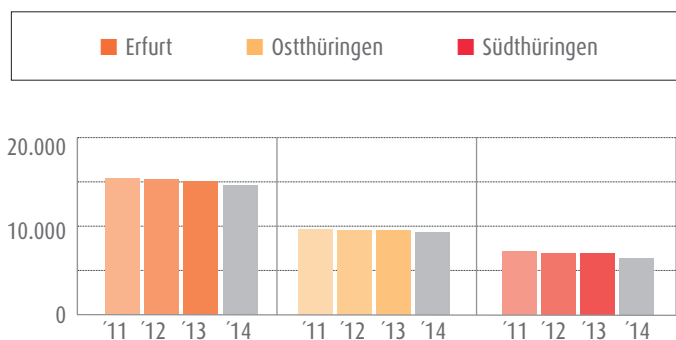

Arbeitsgemeinschaft der
Thüringer Handwerkskammern
Fischmarkt 13
99084 Erfurt

Das Thüringer Handwerk in Zahlen

2014

Gesamtübersicht Stand 31. Dezember 2014

Eingetragene Betriebe	31.272
davon Anlage A	20.064
Anlage B1	5.455
Anlage B2	5.753
Beschäftigte im Handwerk (ohne Inhaber und ohne Lehrlinge)	148.000
Lehrlinge im Handwerk	6.389
Abgeschlossene Ausbildungsverträge	2.601
Bestandene Meisterprüfungen	471

Gesamtverteilung nach Branchen in allen Kammerbezirken

Eingetragene Betriebe der Thüringer Handwerkskammern nach Branchen Stand 31. Dezember 2014

Branchen	Anzahl	Anteil
I. Bau	9.158	29 %
II. Metall/Elektro	9.665	31 %
III. Holz	3.738	12 %
IV. Bekleidung	1.423	4 %
V. Nahrung	1.176	4 %
VI. Gesundheit	4.925	16 %
VII. Glas, Papier, Sonstige	1.187	4 %