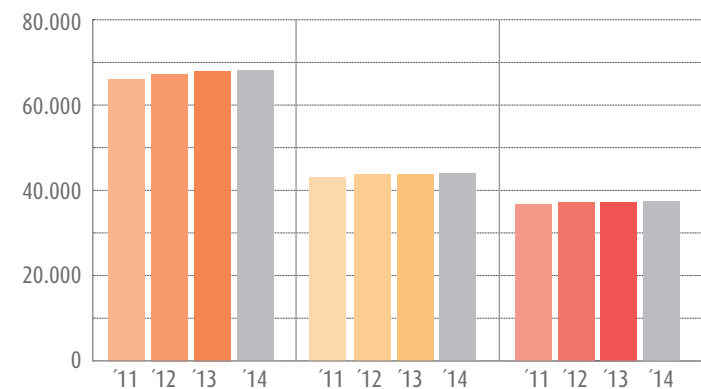

Beschäftigte im Handwerk* Stand 31. Dezember 2014

Handwerkskammer ...	2011	2012	2013	2014
Erfurt	66.500	67.500	67.500	67.500
für Ostthüringen	43.000	43.500	43.500	43.500
Südthüringen	36.500	37.000	37.000	37.000
Gesamt	146.000	148.000	148.000	148.000

* Ohne Inhaber, ohne Lehrlinge – Zahlen basieren nicht auf Zahlungen, sondern auf handwerksinterner Statistik.