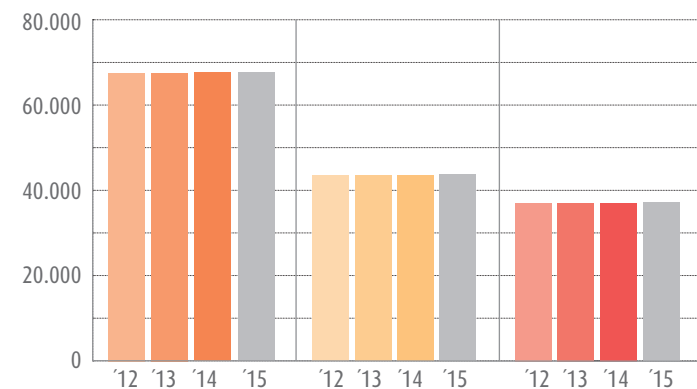

Beschäftigte im Handwerk* Stand 31. Dezember 2015

Handwerkskammer ...	2012	2013	2014	2015
Erfurt	67.500	67.500	67.500	68.500
für Ostthüringen	43.500	43.500	43.500	44.250
Südthüringen	37.000	37.000	37.000	37.250
Gesamt	148.000	148.000	148.000	150.000

* Ohne Inhaber, ohne Lehrlinge – Zahlen basieren nicht auf Zahlungen, sondern auf handwerksinterner Statistik.