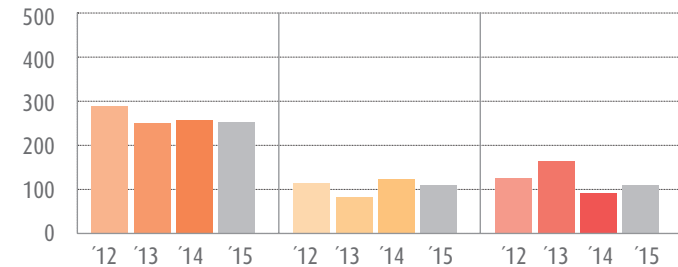

abgeschlossene Ausbildungsverträge Stand 31. Dez. 2015

Handwerkskammer ...	2012	2013	2014	2015
Erfurt	1.597	1.388	1.381	1.397
für Ostthüringen	699	695	712	666
Südthüringen	543	544	508	524
Gesamt	2.839	2.627	2.601	2.587