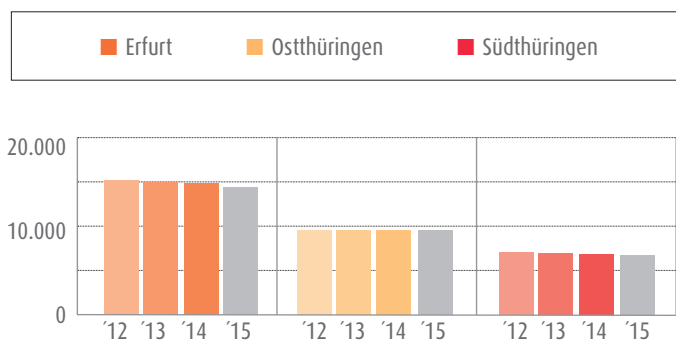

Arbeitsgemeinschaft der
Thüringer Handwerkskammern
Fischmarkt 13
99084 Erfurt

Das Thüringer Handwerk in Zahlen

2015

Gesamtübersicht Stand 31. Dezember 2015

Eingetragene Betriebe	30.945
davon Anlage A	19.759
Anlage B1	5.524
Anlage B2	5.662
Beschäftigte im Handwerk (ohne Inhaber und ohne Lehrlinge)	150.000
Lehrlinge im Handwerk	6.388
Abgeschlossene Ausbildungsverträge	2.587
Bestandene Meisterprüfungen	452

Gesamtverteilung nach Branchen in allen Kammerbezirken

Eingetragene Betriebe der Thüringer Handwerkskammern nach Branchen Stand 31. Dezember 2015

Branchen	Anzahl	Anteil
I. Bau	8.909	29 %
II. Metall/Elektro	9.543	31 %
III. Holz	3.678	12 %
IV. Bekleidung	1.448	5 %
V. Nahrung	1.149	4 %
VI. Gesundheit	4.964	16 %
VII. Glas, Papier, Sonstige	1.254	4 %