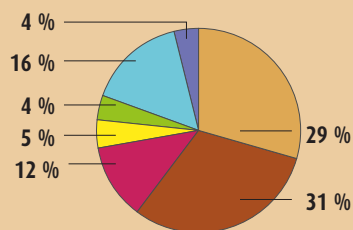

Arbeitsgemeinschaft der
Thüringer Handwerkskammern
Fischmarkt 13
99084 Erfurt

Das Thüringer Handwerk in Zahlen

2015

Gesamtübersicht Stand 31. Dezember 2015

Eingetragene Betriebe	30.945
davon Anlage A	19.759
Anlage B1	5.524
Anlage B2	5.662
Beschäftigte im Handwerk (ohne Inhaber und ohne Lehrlinge)	150.000
Lehrlinge im Handwerk	6.388
Abgeschlossene Ausbildungsverträge	2.587
Bestandene Meisterprüfungen	452

Gesamtverteilung nach Branchen in allen Kammerbezirken

Eingetragene Betriebe der Thüringer Handwerkskammern nach Branchen Stand 31. Dezember 2015

Branchen	Anzahl	Anteil
I. Bau	8.909	29 %
II. Metall/Elektro	9.543	31 %
III. Holz	3.678	12 %
IV. Bekleidung	1.448	5 %
V. Nahrung	1.149	4 %
VI. Gesundheit	4.964	16 %
VII. Glas, Papier, Sonstige	1.254	4 %