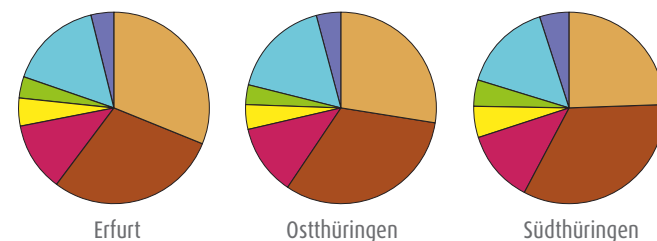

eingetragene Betriebe nach Branchen Stand 31. Dez. 2015

Handwerkskammer ...	Erfurt	für Ostthüringen	Südthüringen
Bau	4.606	2.649	1.654
Metall/Elektro	4.265	3.053	2.225
Holz	1.729	1.122	827
Bekleidung	691	414	343
Nahrung	518	321	310
Gesundheit	2.322	1.618	1.024
Glas, Papier, Sonstige	556	381	317
Gesamt	14.687	9.558	6.700