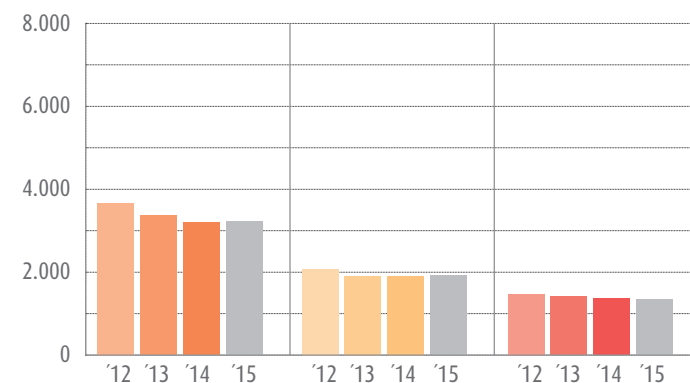

Lehrlinge im Handwerk Stand 31. Dezember 2015

Handwerkskammer ...	2012	2013	2014	2015
Erfurt	3.656	3.358	3.196	3.200
für Ostthüringen	2.072	1.908	1.832	1.836
Südthüringen	1.478	1.414	1.361	1.352
Gesamt	7.206	6.680	6.389	6.388