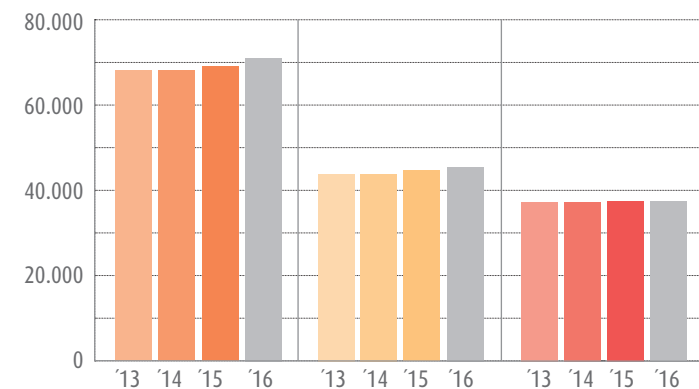

Beschäftigte im Handwerk* Stand 31. Dezember 2016

Handwerkskammer ...	2013	2014	2015	2016
Erfurt	67.500	67.500	68.500	69.500
für Ostthüringen	43.500	43.500	44.250	44.500
Südthüringen	37.000	37.000	37.250	37.200
Gesamt	148.000	148.000	150.000	151.200

* Ohne Inhaber, ohne Lehrlinge – Zahlen basieren nicht auf Zahlungen, sondern auf handwerksinterner Statistik.