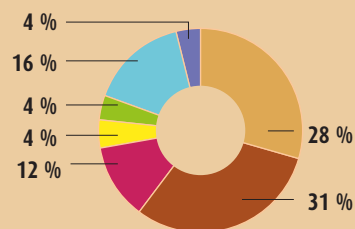

Arbeitsgemeinschaft der
Thüringer Handwerkskammern
Fischmarkt 13
99084 Erfurt

Das Thüringer Handwerk in Zahlen

2016

Gesamtübersicht Stand 31. Dezember 2016

Eingetragene Betriebe	30.474
davon Anlage A	19.455
Anlage B1	5.518
Anlage B2	5.501
Beschäftigte im Handwerk (ohne Inhaber und ohne Lehrlinge)	151.200
Lehrlinge im Handwerk	6.451
Abgeschlossene Ausbildungsverträge	2.701
Bestandene Meisterprüfungen	439

Gesamtverteilung nach Branchen in allen Kammerbezirken

Eingetragene Betriebe der Thüringer Handwerkskammern nach Branchen Stand 31. Dezember 2016

I. Bau	8.639	28 %
II. Metall/Elektro	9.388	31 %
III. Holz	3.612	12 %
IV. Bekleidung	1.245	4 %
V. Nahrung	1.313	4 %
VI. Gesundheit	4.971	16 %
VII. Glas, Papier, Sonstige	1.306	4 %