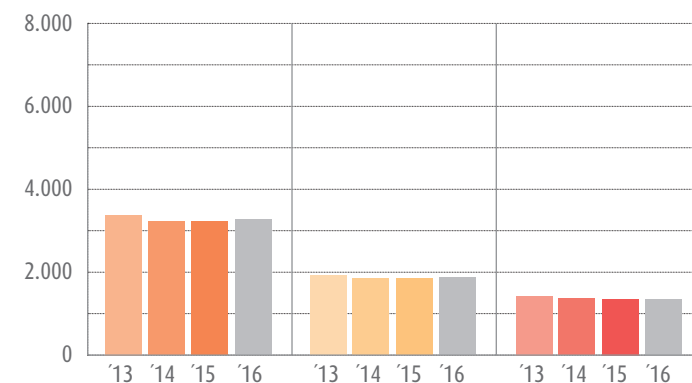

Lehrlinge im Handwerk Stand 31. Dezember 2016

Handwerkskammer ...	2013	2014	2015	2016
Erfurt	3.358	3.196	3.200	3.244
für Ostthüringen	1.908	1.832	1.836	1.855
Südthüringen	1.414	1.361	1.352	1.352
Gesamt	6.680	6.389	6.388	6.451