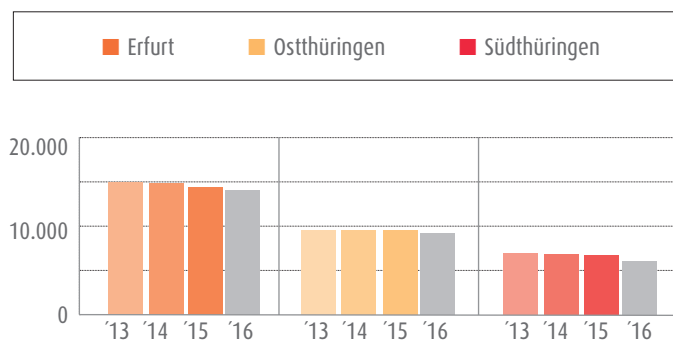

Arbeitsgemeinschaft der
Thüringer Handwerkskammern
Fischmarkt 13
99084 Erfurt

Das Thüringer Handwerk in Zahlen

2016

Gesamtübersicht Stand 31. Dezember 2016

Eingetragene Betriebe	30.474
davon Anlage A	19.455
Anlage B1	5.518
Anlage B2	5.501
Beschäftigte im Handwerk (ohne Inhaber und ohne Lehrlinge)	151.200
Lehrlinge im Handwerk	6.451
Abgeschlossene Ausbildungsverträge	2.701
Bestandene Meisterprüfungen	439

Gesamtverteilung nach Branchen in allen Kammerbezirken

Eingetragene Betriebe der Thüringer Handwerkskammern nach Branchen Stand 31. Dezember 2016

I. Bau	8.639	28 %
II. Metall/Elektro	9.388	31 %
III. Holz	3.612	12 %
IV. Bekleidung	1.245	4 %
V. Nahrung	1.313	4 %
VI. Gesundheit	4.971	16 %
VII. Glas, Papier, Sonstige	1.306	4 %