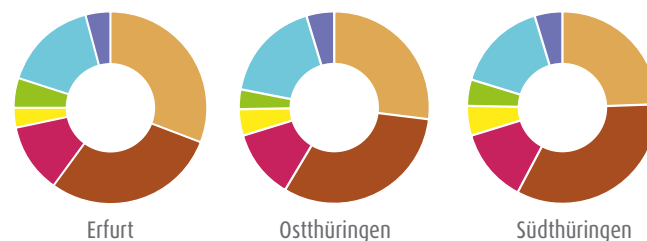

Arbeitsgemeinschaft der
Thüringer Handwerkskammern
Fischmarkt 13
99084 Erfurt

Das Thüringer Handwerk in Zahlen

2016

Gesamtübersicht Stand 31. Dezember 2016

Eingetragene Betriebe	30.474
davon Anlage A	19.455
Anlage B1	5.518
Anlage B2	5.501
Beschäftigte im Handwerk (ohne Inhaber und ohne Lehrlinge)	151.200
Lehrlinge im Handwerk	6.451
Abgeschlossene Ausbildungsverträge	2.701
Bestandene Meisterprüfungen	439

Gesamtverteilung nach Branchen in allen Kammerbezirken

Eingetragene Betriebe der Thüringer Handwerkskammern nach Branchen Stand 31. Dezember 2016

I. Bau	8.639	28 %
II. Metall/Elektro	9.388	31 %
III. Holz	3.612	12 %
IV. Bekleidung	1.245	4 %
V. Nahrung	1.313	4 %
VI. Gesundheit	4.971	16 %
VII. Glas, Papier, Sonstige	1.306	4 %

eingetragene Betriebe Stand 31. Dezember 2016

Handwerkskammer ...	2013	2014	2015	2016
Erfurt	15.085	14.936	14.687	14.397
für Ostthüringen	9.575	9.552	9.558	9.504
Südthüringen	6.925	6.784	6.700	6.573
Gesamt	31.585	31.272	30.945	30.474