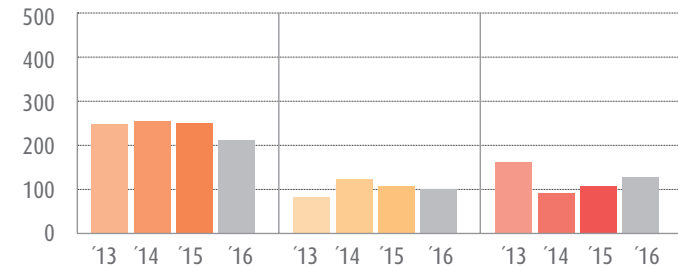

abgeschlossene Ausbildungsverträge Stand 31. Dez. 2016

Handwerkskammer ...	2013	2014	2015	2016
Erfurt	1.388	1.381	1.397	1.478
für Ostthüringen	695	712	666	716
Südthüringen	544	508	524	507
Gesamt	2.627	2.601	2.587	2.701