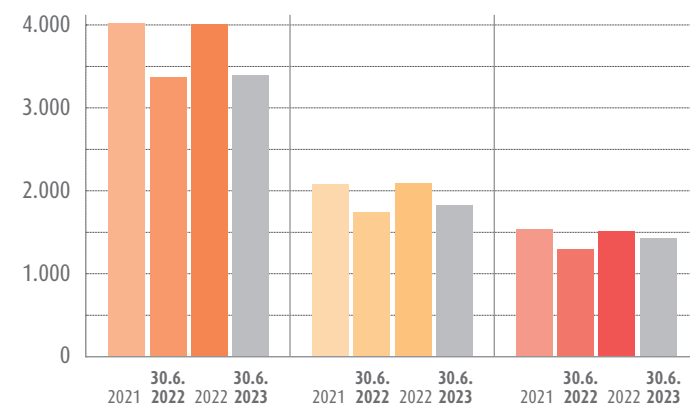

Lehrlinge im Handwerk Stand 30. Juni 2023

Handwerkskammer ...	2021	30.6. 2022	2022	30.6. 2023
Erfurt	3.809	3.190	3.802	3.217
für Ostthüringen	2.081	1.739	2.089	1.825
Südthüringen	1.540	1.296	1.519	1.437
Gesamt	7.430	6.225	7.410	6.479