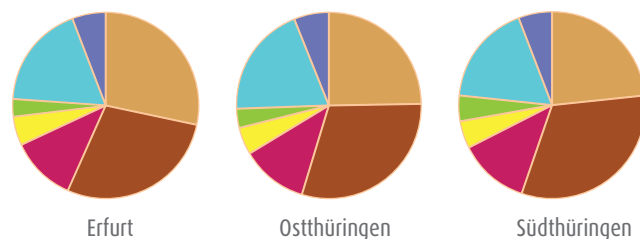

eingetragene Betriebe nach Branchen Stand 30. Juni 2023

Handwerkskammer ...	Erfurt	für Ostthüringen	Südthüringen
Bau	3.962	2.321	1.529
Metall/Elektro	3.945	2.784	2.079
Holz	1.562	1.070	809
Bekleidung	698	453	302
Nahrung	452	301	296
Gesundheit	2.518	1.806	1.143
Glas, Papier, Sonstige	773	565	368
Gesamt	13.910	9.300	6.526