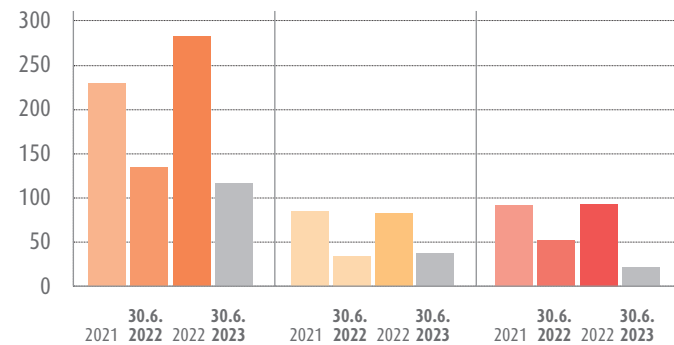

**abgeschlossene Ausbildungsverträge** Stand 30. Juni 2023

Handwerkskammer ...	2021	30.6. 2022	2022	30.6. 2023
Erfurt	1.350	679	1.563	807
für Ostthüringen	755	331	784	349
Südthüringen	571	273	571	313
<b>Gesamt</b>	<b>2.676</b>	<b>1.283</b>	<b>2.918</b>	<b>1.469</b>

**Bestandene Meisterprüfungen** Stand 30. Juni 2023

Handwerkskammer ...	2021	30.6. 2022	2022	30.6. 2023
Erfurt	230	135	283	117
für Ostthüringen	85	35	83	38
Südthüringen	111	63	112	27
<b>Gesamt</b>	<b>426</b>	<b>227</b>	<b>478</b>	<b>182</b>