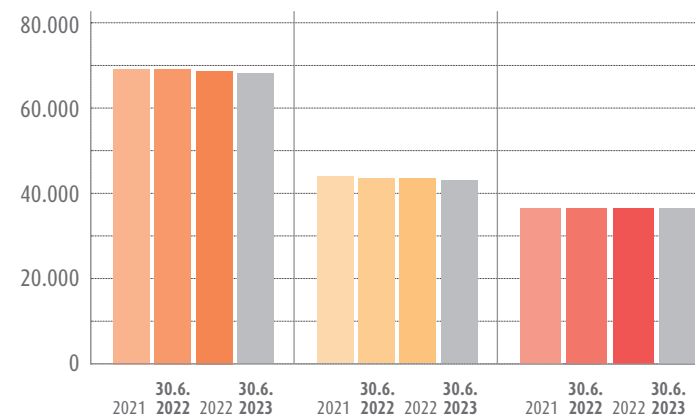

Beschäftigte im Handwerk* Stand 30. Juni 2023

Handwerkskammer ...	2021	30.6. 2022	2022	30.6. 2023
Erfurt	69.500	69.500	69.000	68.500
für Ostthüringen	44.000	43.500	43.500	43.000
Südthüringen	36.500	36.500	36.500	36.500
Gesamt	150.000	149.500	149.000	148.000

* Ohne Inhaber, ohne Lehrlinge – Zahlen basieren nicht auf Zahlungen, sondern auf handwerksinterner Statistik.