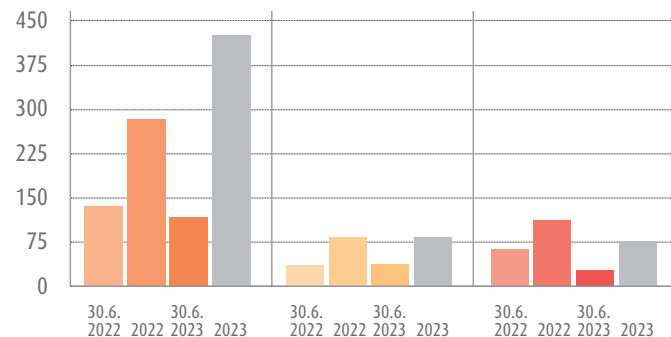

**abgeschlossene Ausbildungsverträge** Stand 31. Dez. 2023

Handwerkskammer ...	30.6. 2022	2022	30.6. 2023	2023
Erfurt	679	1.563	807	1.650
für Ostthüringen	331	784	349	786
Südthüringen	273	571	313	567
<b>Gesamt</b>	<b>1.283</b>	<b>2.918</b>	<b>1.469</b>	<b>3.003</b>

**Bestandene Meisterprüfungen** Stand 31. Dez. 2023

Handwerkskammer ...	30.6. 2022	2022	30.6. 2023	2023
Erfurt	135	283	117	424
für Ostthüringen	35	83	38	84
Südthüringen	63	112	27	77
<b>Gesamt</b>	<b>227</b>	<b>478</b>	<b>182</b>	<b>585</b>