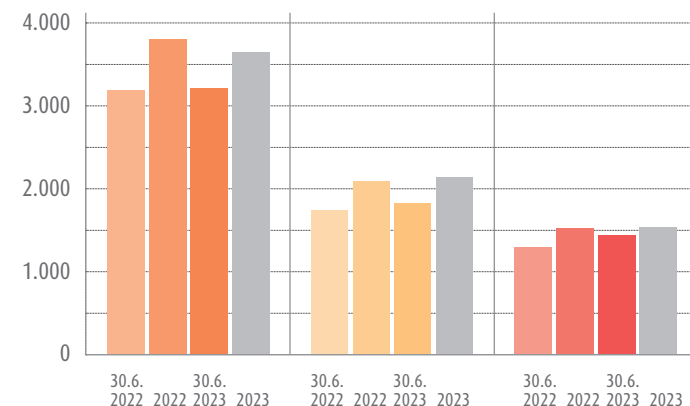

Lehrlinge im Handwerk Stand 31. Dezember 2023

Handwerkskammer ...	30.6. 2022	2022	30.6. 2023	2023
Erfurt	3.190	3.802	3.217	3.649
für Ostthüringen	1.739	2.089	1.825	2.137
Südthüringen	1.296	1.519	1.437	1.537
Gesamt	6.225	7.410	6.479	7.323