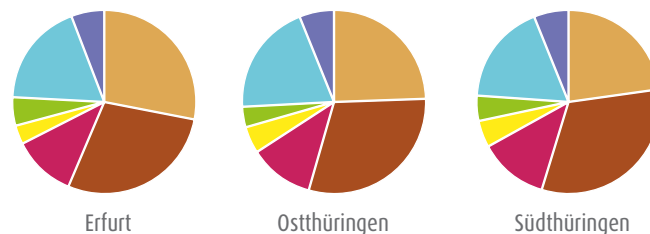

eingetragene Betriebe nach Branchen Stand 31. Dez. 2023

Handwerkskammer ...	Erfurt	für Ostthüringen	Südthüringen
Bau	3.911	2.291	1.498
Metall/Elektro	3.944	2.774	2.071
Holz	1.549	1.071	803
Bekleidung	448	447	295
Nahrung	696	316	298
Gesundheit	2.562	1.832	1.158
Glas, Papier, Sonstige	784	566	382
Gesamt	13.894	9.297	6.505