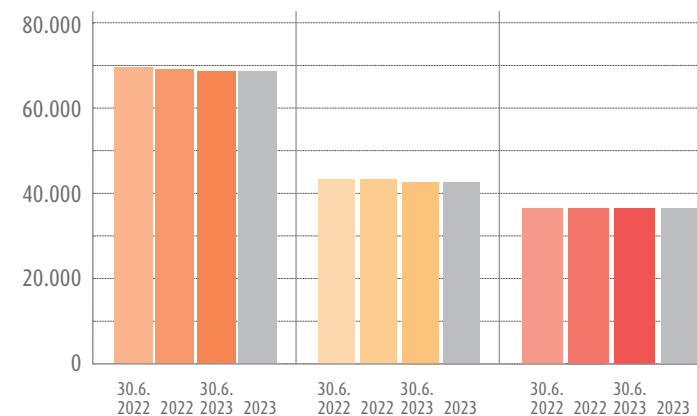

Beschäftigte im Handwerk* Stand 31. Dezember 2023

Handwerkskammer ...	30.6. 2022	2022	30.6. 2023	2023
Erfurt	69.500	69.000	68.500	68.500
für Ostthüringen	43.500	43.500	43.000	43.000
Südthüringen	36.500	36.500	36.500	36.500
Gesamt	149.500	149.000	148.000	148.000

* Ohne Inhaber, ohne Lehrlinge – Zahlen basieren nicht auf Zahlungen, sondern auf handwerksinterner Statistik.